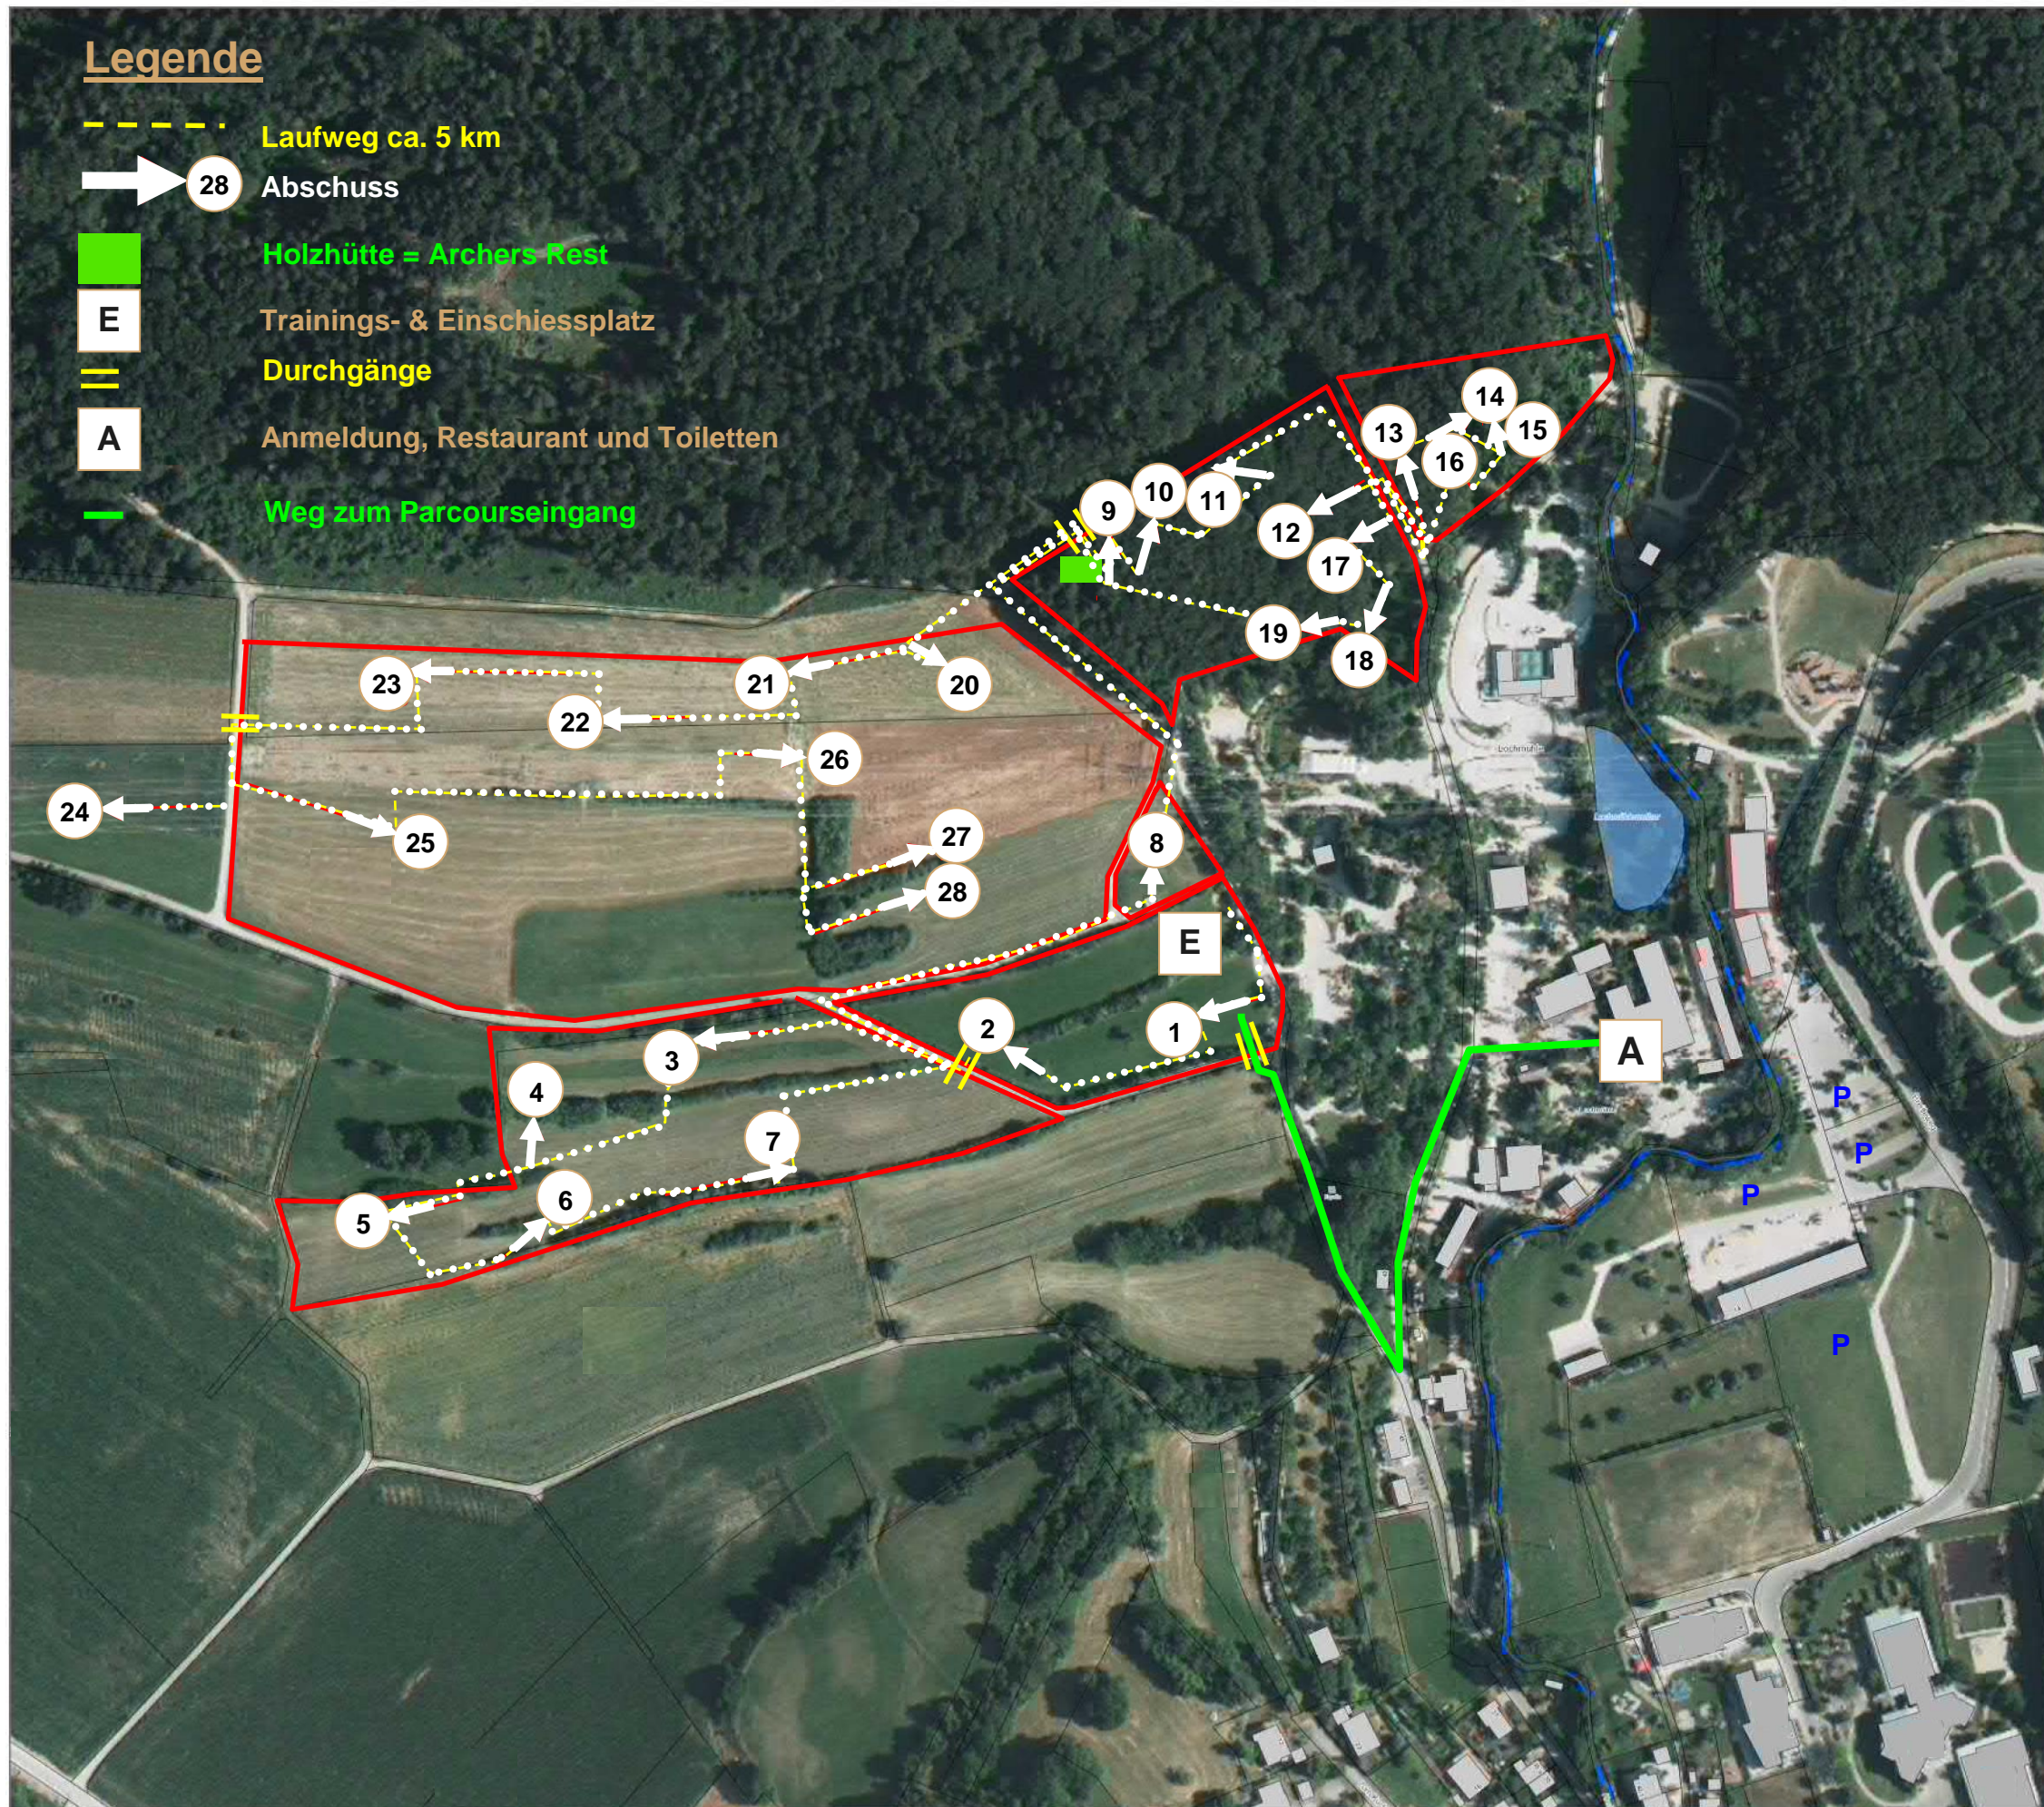

Legende

- - - Laufweg ca. 5 km
-  28 Abschuss
-  Holzhütte = Archers Rest
-  Trainings- & Einschiesplatz
-  Durchgänge
-  Anmeldung, Restaurant und Toiletten
- Weg zum Parcourseingang

Position Tiere

- 1 Liegende Reh
- 2 Stinktier
- 3 Hirschgruppe
- 4 Liegende Gämse
- 5 Igel
- 6 Liegender Steinbock
- 7 Steh. Steinbock + kämpf. Steinbock
- 8 Hornisse (links)
- 9 Eule + Füchse (Eule)
- 10 2 lfd. Bären (links)
- 11 Stachelschwein
- 12 Steh. Steinbock + heul. Wolf
- 13 Iberische Wildziege
- 14 Keiler Steinbruch
- 15 lieg. Steinbock Steinbruch
- 16 Panther sitzend Steinbruch
- 17 Fuchs
- 18 Liegende Reh
- 19 2x kl. Keiler in Grube (links)
- 20 Rabengruppe (Mitte)
- 21 Liegender Hirsch
- 22 Stehende Gämse
- 23 Kämpfendes Bärenpaar
- 24 Wolf mit Fell + Hase
- 25 3x Hirsch (mittlerer Hirsch)
- 26 Luchs
- 27 Wildsaurotte (großer Keiler)
- 28 Bisongruppe (kleines Bison)

Stand 15.12.2018